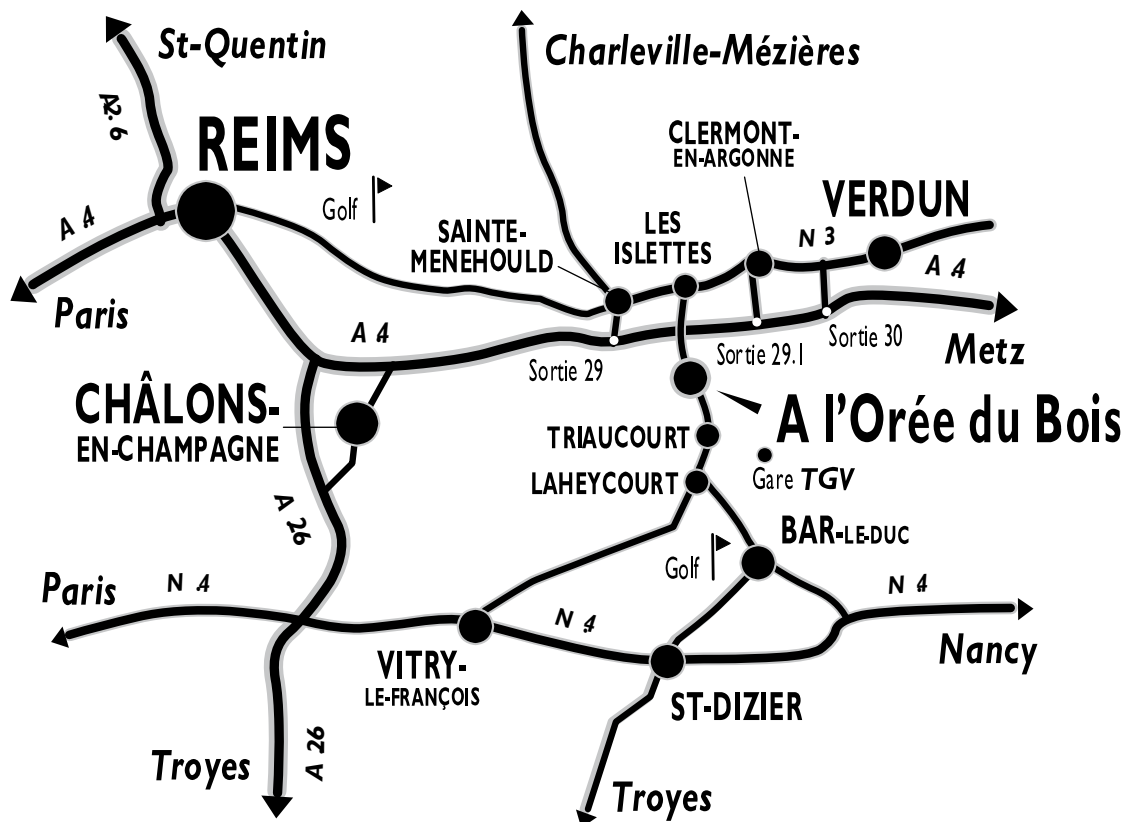

Hôtel* Restaurant A l'Orée du Bois**
Roselyne et Paul Aguesse - 55120 Futeau
Tél. +33 (0)3 29 88 28 41 - Fax +33 (0)3 29 88 24 52
contact@aloredubois.fr

GPS :

Lat. 49° 4' 35.198" N
Long. 5° 0' 7.626" E